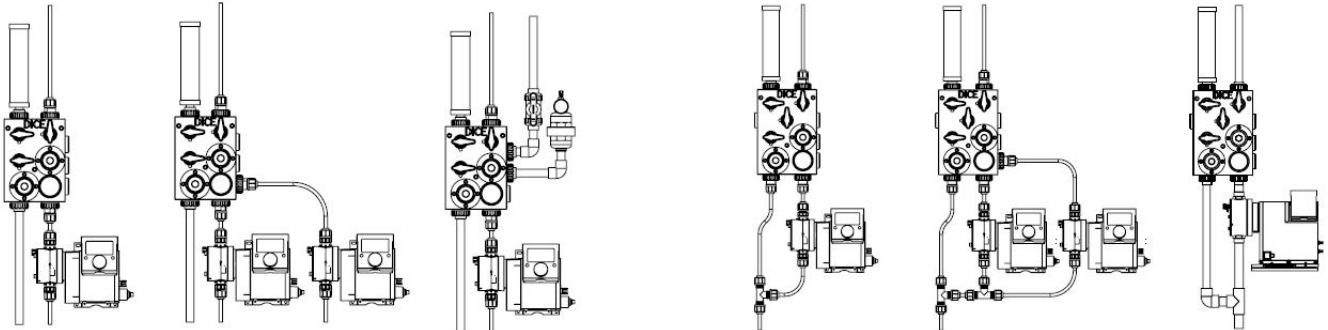

## TYPICAL INSTALLATIONS

## DIMENSIONS

DIMENSIONS mm (in)							
Size		A	B	C	D	E	G
1/2"	DS	187,4 (7.38)	280,8 (11.05)	193,4 (7.61)	168,9 (6.65)	228,6 (9.00)	113,9 (4.48)
	DM	218,6 (8.61)	312,5 (12.30)	193,4 (7.61)	181,6 (7.15)	260,3 (10.25)	145,7 (5.73)
1"	DM	269,0 (10.59)	376,0 (14.80)	232,7 (9.16)	223,0 (8.78)	296,0 (11.65)	150,0 (5.90)