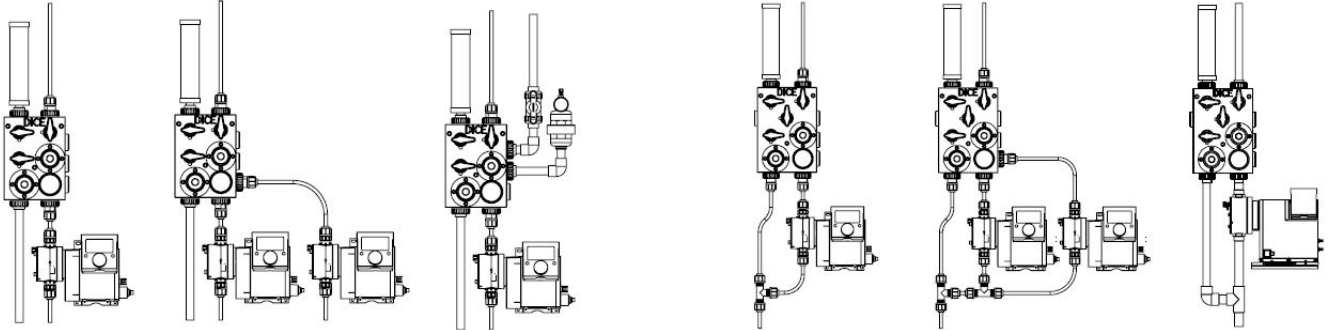

Connector code: W

www.pfcstore.com - 763-425-7890 / 800-328-2350

INTRODUCING DICE™

 Before

 Now

2x
Reduced
Footprint

TYPICAL INSTALLATIONS

DIMENSIONS

DIMENSIONS mm (in)							
Size		A	B	C	D	E	G
1/2"	DS	187,4 (7.38)	280,8 (11.05)	193,4 (7.61)	168,9 (6.65)	228,6 (9.00)	113,9 (4.48)
	DM	218,6 (8.61)	312,5 (12.30)	193,4 (7.61)	181,6 (7.15)	260,3 (10.25)	145,7 (5.73)
1"	DM	269,0 (10.59)	376,0 (14.80)	232,7 (9.16)	223,0 (8.78)	296,0 (11.65)	150,0 (5.90)