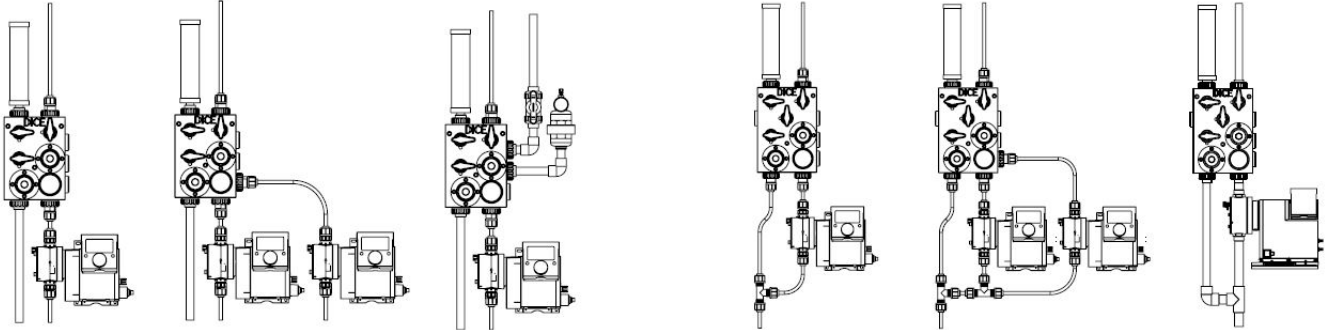

Connector code: W

www.pfcstore.com - 763-425-7890 / 800-328-2350

INTRODUCING DICE™

 Before

 Now

2x
Reduced
Footprint

www.pfcestore.com - 763-425-7890 / 800-328-2350

TYPICAL INSTALLATIONS

DIMENSIONS

DIMENSIONS mm (in)								
Size		A	B	C	D	E	F	G
1/2"	DS	187,4 (7.38)	280,8 (11.05)	193,4 (7.61)	168,9 (6.65)	228,6 (9.00)	146,9 (5.78)	113,9 (4.48)
	DM	218,6 (8.61)	312,5 (12.30)	193,4 (7.61)	181,6 (7.15)	260,3 (10.25)	159,6 (6.28)	145,7 (5.73)
1"	DM	269,0 (10.59)	376,0 (14.80)	232,7 (9.16)	223,0 (8.78)	296,0 (11.65)	194,0 (7.64)	150,0 (5.90)