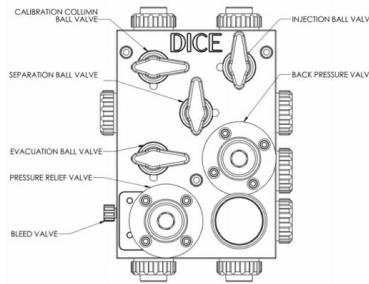

www.pfcstore.com - 763-425-7890 / 800-328-2350

DICE™ DM