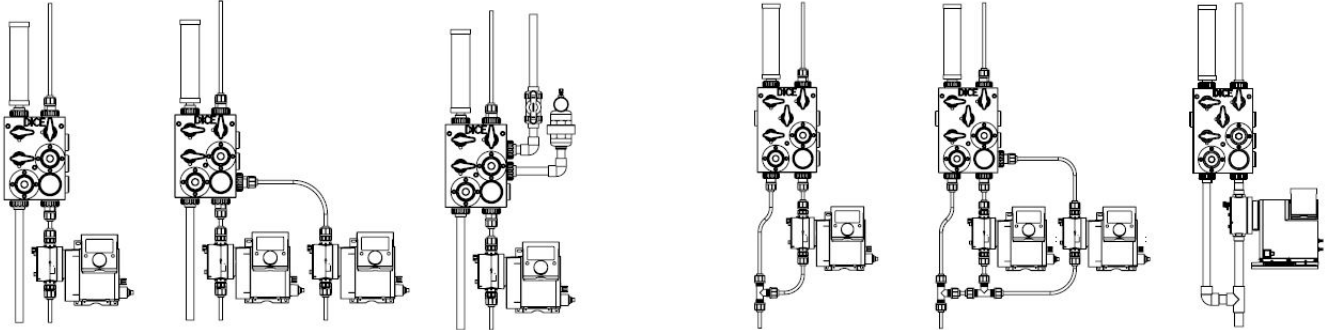

www.pfcstore.com - 763-425-7890 / 800-328-2350

INTRODUCING DICE™

 Before

 Now

2x
Reduced
Footprint

TYPICAL INSTALLATIONS

DIMENSIONS

DIMENSIONS mm (in)								
Size		A	B	C	D	E	F	G
1/2"	DS	187,4 (7.38)	280,8 (11.05)	193,4 (7.61)	168,9 (6.65)	228,6 (9.00)	146,9 (5.78)	113,9 (4.48)
	DM	218,6 (8.61)	312,5 (12.30)	193,4 (7.61)	181,6 (7.15)	260,3 (10.25)	159,6 (6.28)	145,7 (5.73)
1"	DM	269,0 (10.59)	376,0 (14.80)	232,7 (9.16)	223,0 (8.78)	296,0 (11.65)	194,0 (7.64)	150,0 (5.90)