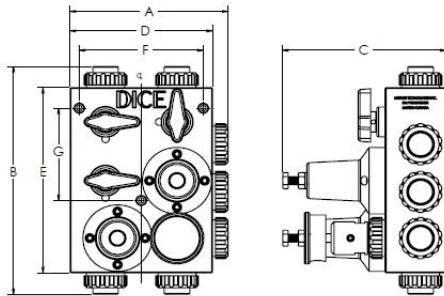

www.pfcstore.com - 763-425-7890 / 800-328-2350

INTRODUCING DICE™

 Before

 Now

2x
Reduced
Footprint

TYPICAL INSTALLATIONS

DIMENSIONS

DIMENSIONS mm (in)								
Size		A	B	C	D	E	F	G
1/2"	DS	187,4 (7.38)	280,8 (11.05)	193,4 (7.61)	168,9 (6.65)	228,6 (9.00)	146,9 (5.78)	113,9 (4.48)
	DM	218,6 (8.61)	312,5 (12.30)	193,4 (7.61)	181,6 (7.15)	260,3 (10.25)	159,6 (6.28)	145,7 (5.73)
1"	DM	269,0 (10.59)	376,0 (14.80)	232,7 (9.16)	223,0 (8.78)	296,0 (11.65)	194,0 (7.64)	150,0 (5.90)

DICE™ DS SUCTION LIFT

DICE™ DM FLOODED SUCTION

ADDITIONAL INFORMATION

Weight	25 lbs
Dimensions	14 × 14 × 16 in

Contact us for pricing

Contact us for the DS & DM IOM

www.pfcstore.com - 763-425-7890 / 800-328-2350