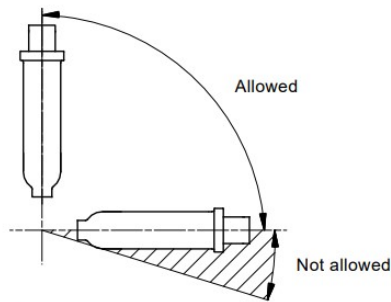

## GALLERY IMAGES

Fig. 1 Positional requirements

[www.pfcstore.com](http://www.pfcstore.com) - 763-425-7890 / 800-328-2350

## ADDITIONAL INFORMATION

<b>Weight</b>	470 lbs
<b>Dimensions</b>	132 × 12 × 12 in
<b>Best Efficiency Point</b>	<a href="#"><u>90 GPM @ 924 FTH</u></a>
<b>Wetted Material</b>	<a href="#"><u>304SS-NBR</u></a>