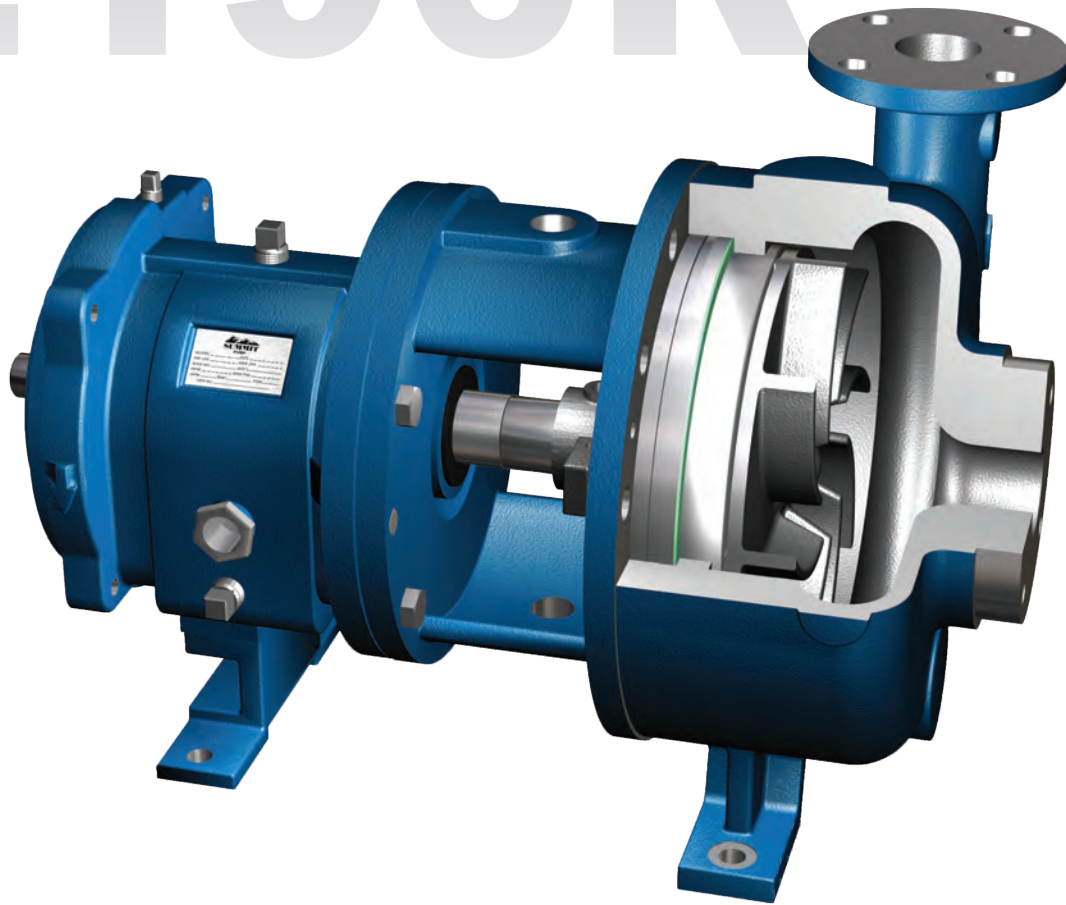

**SUMMIT**™

**2196R**

2196R

**2196 Recessed**

**SUMMIT**™  
**PUMP, Inc**

[www.SUMMITPUMP.com](http://www.SUMMITPUMP.com)

© 2016 - 2020 SUMMIT PUMP, Inc

Pump Dimensions

Pump Frame	Size	X	D	C	B	A	Z	Foot Pattern				Shaft	
								E1	E2	F	H	U	KEYWAY
STO	2x2-8	6 1/2	6	2 1/2	2 3/4	16	4 1/4	3 3/4	0	7 1/4	5/8	0.875	3/16 x 3/32
MTO or LTO	2x2-10	8 1/2	8 1/4	2 1/4	3 1/2	21 3/4	5 1/8	4 7/8	3 5/8	12 1/2		MTO 1.125	MTO 1/4 x 1/8
	3x3-10	9	8 1/4	2 15/16	4 1/4	22 1/2	5 1/8					LTO 1.875	or LTO
	2x3-13	10 1/2	10	2 13/16	4 1/8	22 5/16	6 5/8						
	3x4-13	10 1/2	10	3 5/16	4 1/8	22 13/16	6 5/8						1/2 x 1/4
LTO	4x6-13	11 1/2	10	3 5/8	4 3/4	23 1/8	6 3/4					1.875	1/2 x 1/4