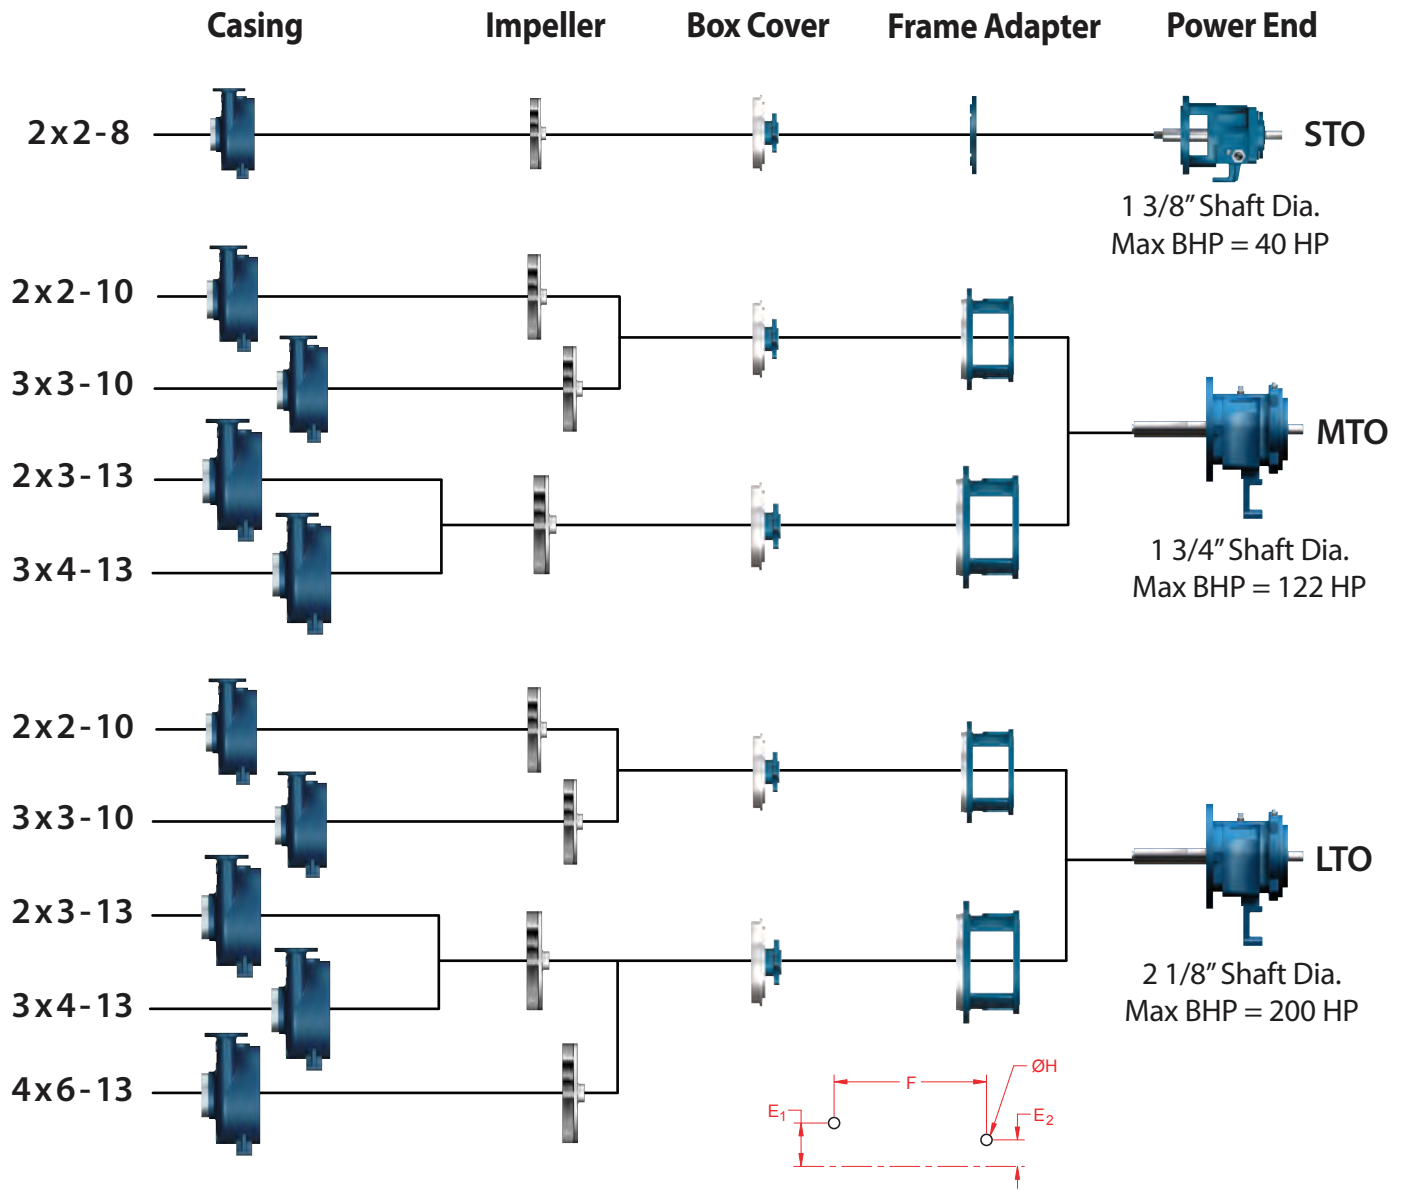

**SUMMIT**™

**2196R**

2196R

**2196 Recessed**

**SUMMIT**™  
**PUMP, Inc**

[www.SUMMITPUMP.com](http://www.SUMMITPUMP.com)

© 2016 - 2020 SUMMIT PUMP, Inc

Pump Dimensions

Pump Frame	Size	X	D	C	B	A	Z	Foot Pattern				Shaft	
								E1	E2	F	H	U	KEYWAY
STO	2x2-8	6 1/2	6	2 1/2	2 3/4	16	4 1/4	3 3/4	0	7 1/4	5/8	0.875	3/16 x 3/32
MTO or LTO	2x2-10	8 1/2	8 1/4	2 1/4	3 1/2	21 3/4	5 1/8	4 7/8	3 5/8	12 1/2		MTO 1.125	MTO 1/4 x 1/8
	3x3-10	9	8 1/4	2 15/16	4 1/4	22 1/2	5 1/8					LTO 1.875	or LTO
	2x3-13	10 1/2	10	2 13/16	4 1/8	22 5/16	6 5/8						
	3x4-13	10 1/2	10	3 5/16	4 1/8	22 13/16	6 5/8						1/2 x 1/4
LTO	4x6-13	11 1/2	10	3 5/8	4 3/4	23 1/8	6 3/4					1.875	1/2 x 1/4