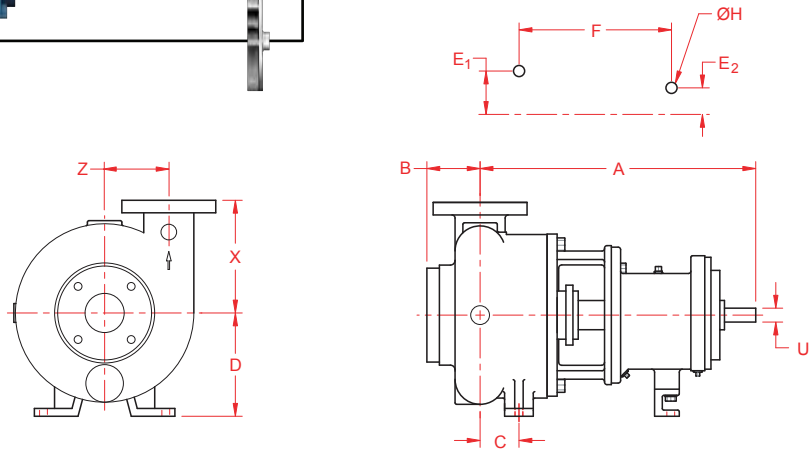

**SUMMIT**™

**2196R**

2196R

**2196 Recessed**

**SUMMIT**™  
**PUMP, Inc**

[www.SUMMITPUMP.com](http://www.SUMMITPUMP.com)

© 2016 - 2020 SUMMIT PUMP, Inc

Pump Dimensions

Pump Frame	Size	X	D	C	B	A	Z	Foot Pattern				Shaft	
								E1	E2	F	H	U	KEYWAY
STO	2x2-8	6 1/2	6	2 1/2	2 3/4	16	4 1/4	3 3/4	0	7 1/4	5/8	0.875	3/16 x 3/32
MTO or LTO	2x2-10	8 1/2	8 1/4	2 1/4	3 1/2	21 3/4	5 1/8	4 7/8	3 5/8	12 1/2		MTO 1.125	MTO 1/4 x 1/8
	3x3-10	9	8 1/4	2 15/16	4 1/4	22 1/2	5 1/8					LTO 1.875	or LTO
	2x3-13	10 1/2	10	2 13/16	4 1/8	22 5/16	6 5/8						
	3x4-13	10 1/2	10	3 5/16	4 1/8	22 13/16	6 5/8						1/2 x 1/4
LTO	4x6-13	11 1/2	10	3 5/8	4 3/4	23 1/8	6 3/4					1.875	1/2 x 1/4